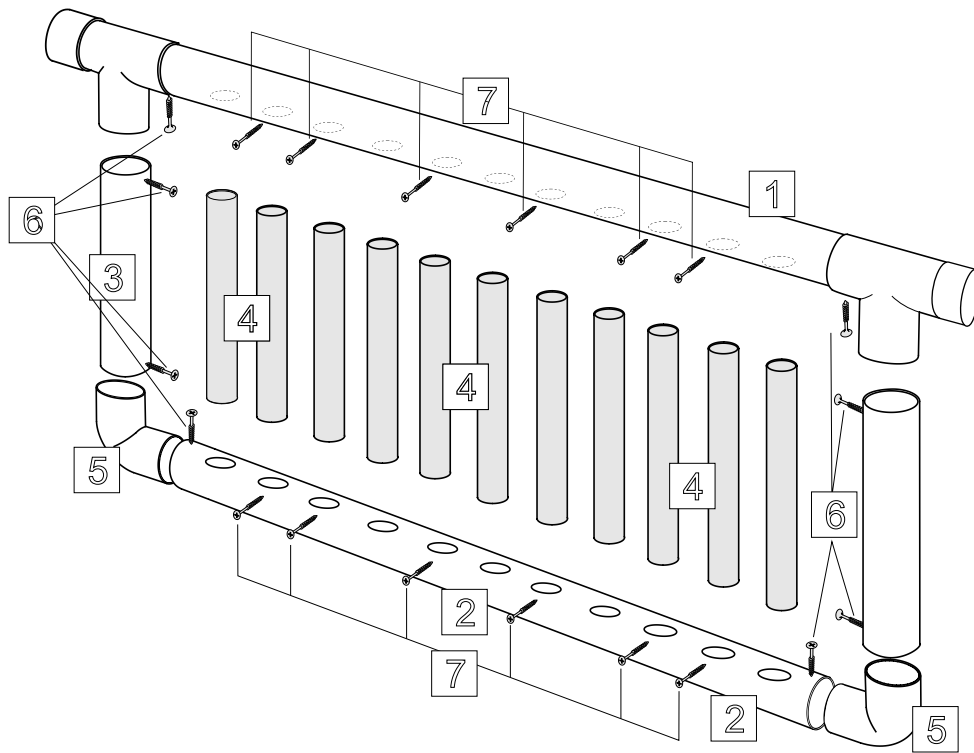

LADDER

<i>Material</i>	<i>Measure</i>	<i>Quantity</i>
1 75 mm plast TOP with T-piece	3000	1
2 75 mm plast UNDER	2610	1
3 75 mm plast Short side	245	2
4 50 mm Slats	335	11
5 Corner	-	2
6 Screw	3,5×12	8
7 Screw	3,5×16	12