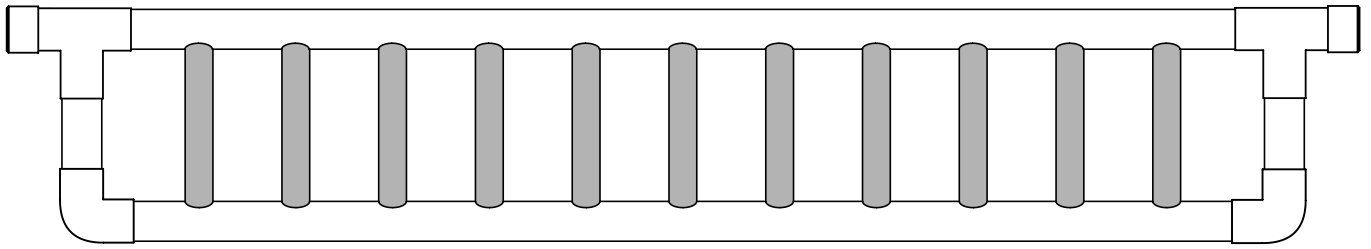

LADDER

<i>Material</i>	<i>Measure</i>	<i>Quantity</i>
1 75 mm plast TOP with T-piece	3000	1
2 75 mm plast UNDER	2610	1
3 75 mm plast Short side	245	2
4 50 mm Slats	335	11
5 Corner	-	2
6 Screw	3,5×12	8
7 Screw	3,5×16	12