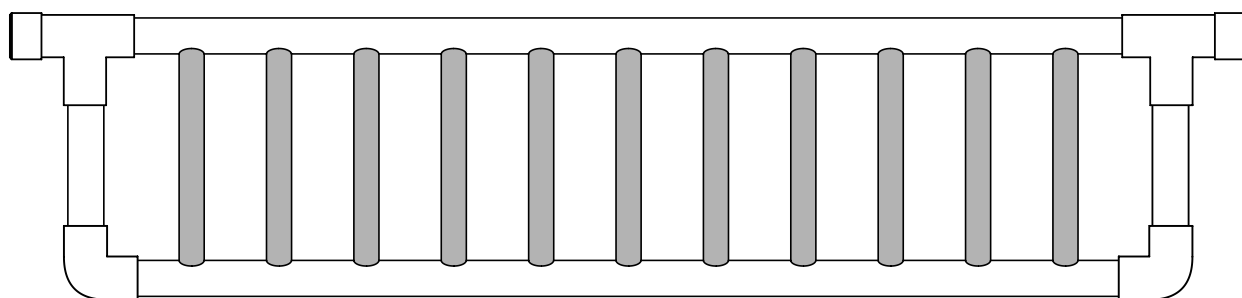

# GATE

<i>Material</i>	<i>Measure</i>	<i>Quantity</i>
1 75 mm plast TOP w. wooden T-piece	3000	1
2 75 mm plast UNDER	2610	1
3 75 mm plast Short side	445	2
4 50 mm Slats	535	11
5 Corner	-	2
6 Screw	3,5×16	8
7 Screw	3,5×12	12