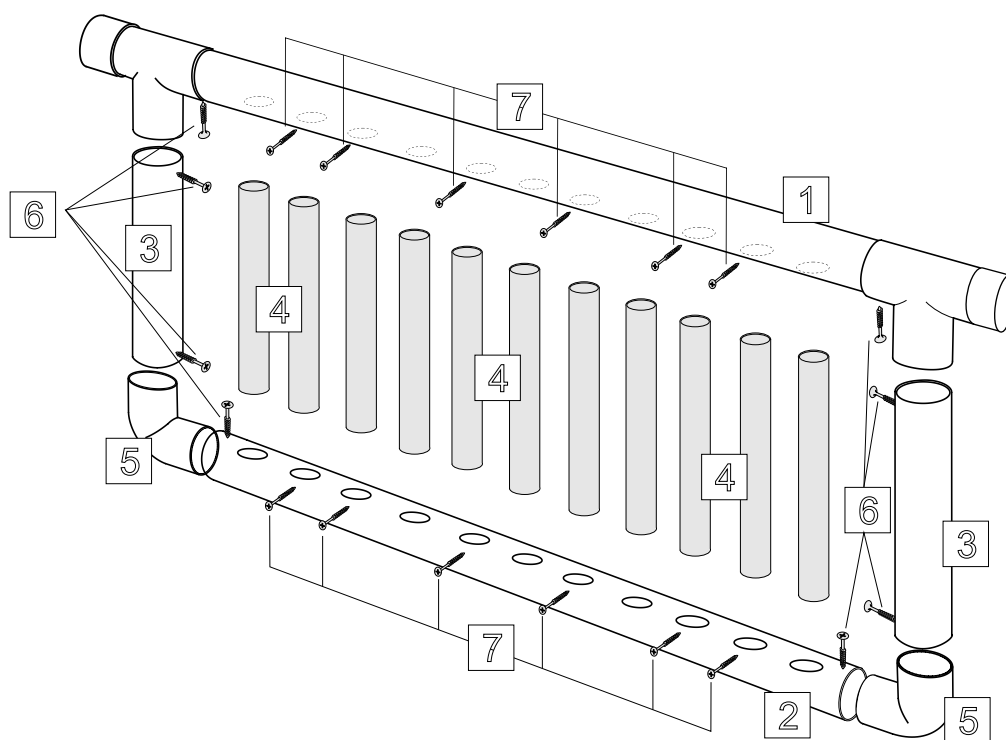

# GATE

<i>Material</i>	<i>Measure</i>	<i>Quantity</i>
1 75 mm plast TOP w. wooden T-piece	3000	1
2 75 mm plast UNDER	2610	1
3 75 mm plast Short side	445	2
4 50 mm Slats	535	11
5 Corner	-	2
6 Screw	3,5×16	8
7 Screw	3,5×12	12