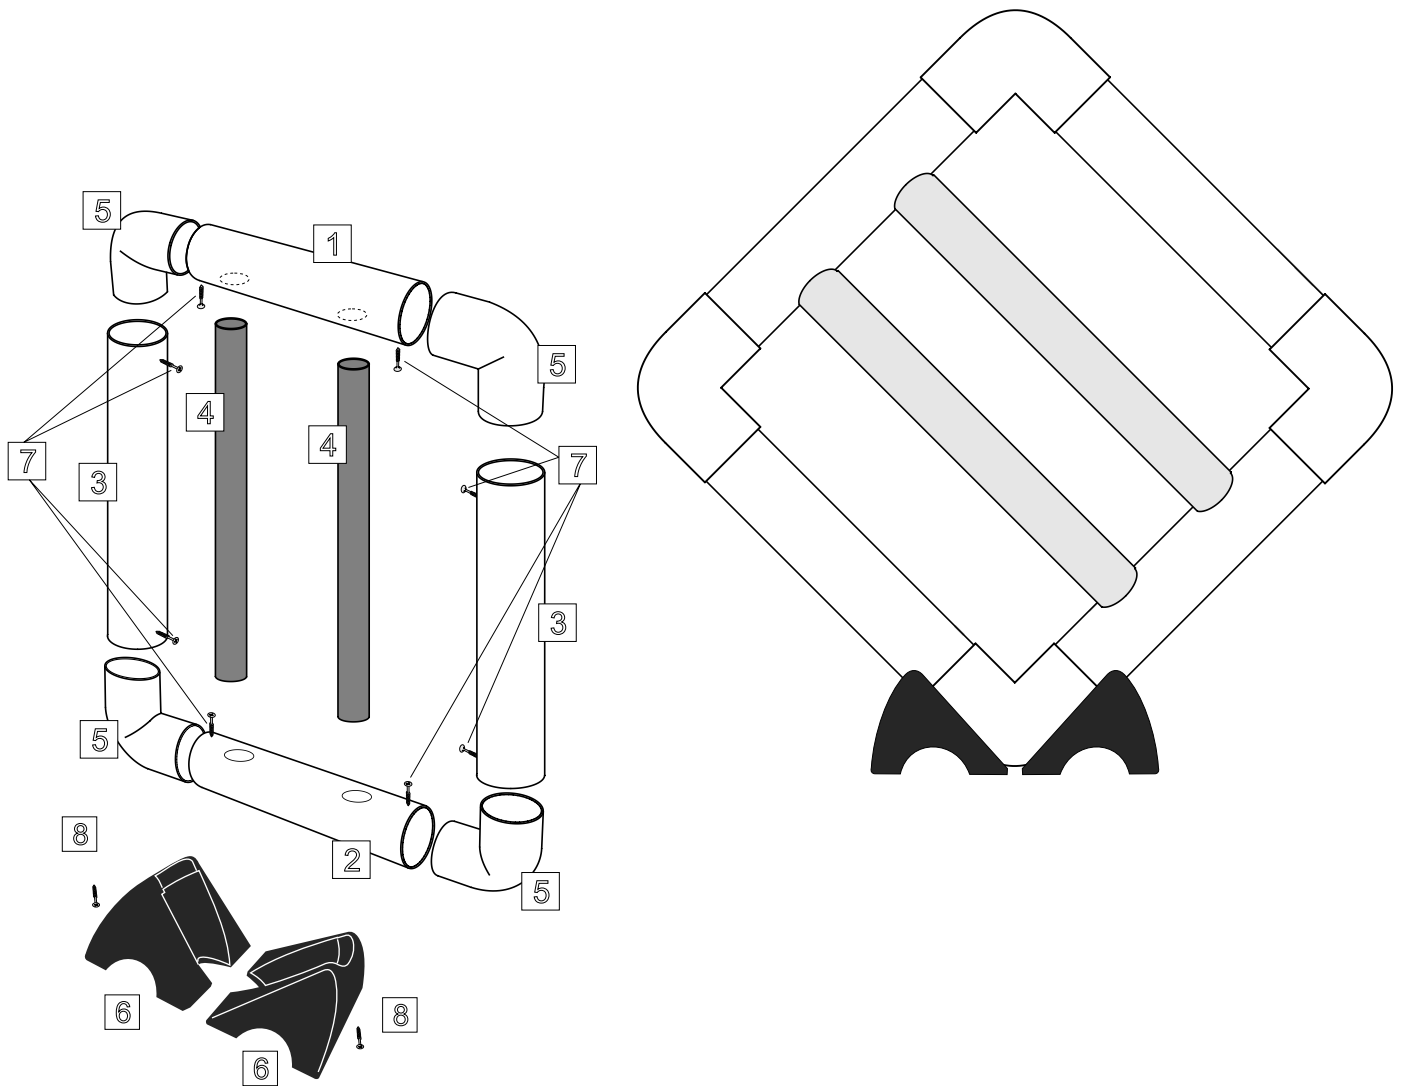

DIAMOND

<i>Material</i>	<i>Measure</i>	<i>Quantity</i>
1 75 mm plast TOP	345	1
2 75 mm plast UNDER	345	1
3 75 mm plast SIDE	375	2
4 50 mm plast SLATS	460	2
5 Corner	-	4
6 Rubberfeet	-	2
7 Screw	3,5×12	8
8 Screw	4×20	2